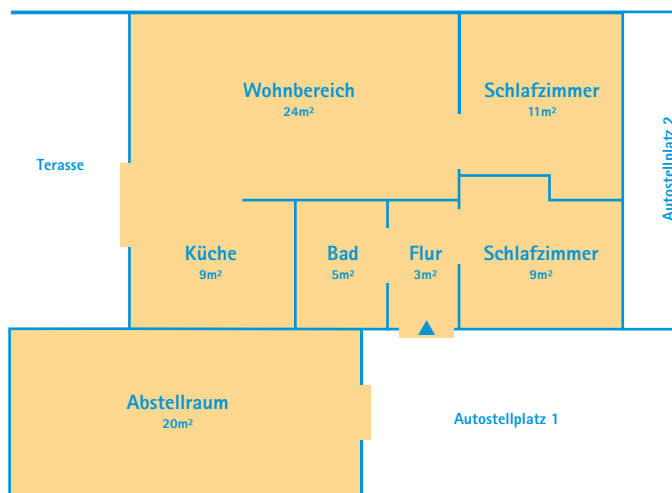

N O R D S E E

Ferienhaus Schörmann-Reuter an der Nordsee

Wangeroogeweg 24
26434 Horumersiel – Schillig
(N53°42.266 E008°01.126)

Schönes Ferienhaus für 4 Personen

in verkehrsberuhigter Lage, ca. fünf Gehminuten vom längsten Sandstrand der friesischen Nordseeküste zu vermieten.

Das Ferienhaus ist für **Allergiker** geeignet. Hier versteht es sich von selbst, dass im Haus nicht geraucht werden darf und Haustiere nicht erlaubt sind.

Zur Verfügung stehen Ihnen **zwei Schlafzimmer** sowie ein **großzügiger Wohn- und Essbereich** mit angrenzender **Küche**. Von hier aus gelangen Sie unmittelbar auf die **Sonnenterasse** mit Liegewiese, von der aus Sie einen Blick auf die freie Feldflur bis zum Sonnenuntergang genießen können.

Die Wohnung ist ca. 60 m² groß.

Wohnbereich

ausziehbares Ecksofa mit Ottomane, Fernsehsessel, Wohnzimmertisch, Vitrine, Esstisch mit fünf Stühlen, Sat-TV und Radio

Küche

Herd mit Ceranfeld und Backofen, Spülmaschine, Kaffeemaschine, Mikrowelle, Wasserkocher, Toaster, Mixer, Pürierstab